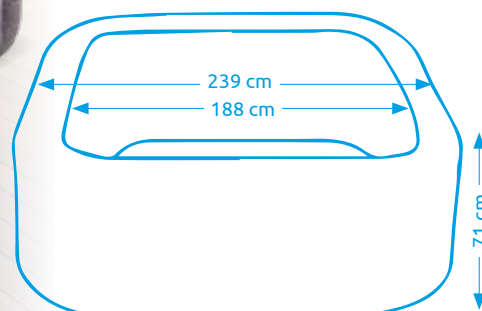

Vířivé bazény INTEX

Vířivý bazén GREYSTONE DELUXE BUBBLE SPA

Počet osob:	4
Vnitřní/vnější průměr:	160 cm / 211 cm
Výška:	71 cm
Objem vody:	795 l
Počet trysek:	140
Typ trysek:	vzduchové
Teplotní rozpětí ohřevu:	10 - 40 °C
Příkon ohřevu vody:	2 200 W
Váha bez vody/s vodou:	41 kg / 836 kg

11400262

NOVINKA

NOVINKA

Vířivý bazén GREYSTONE DELUXE BUBBLE SPA 6

Počet osob:	6
Vnitřní/vnější průměr:	188 cm / 239 cm
Výška:	71 cm
Objem vody:	1 098 l
Počet trysek:	170
Typ trysek:	vzduchové
Teplotní rozpětí ohřevu:	10 - 40 °C
Příkon ohřevu vody:	2 200 W
Váha bez vody/s vodou:	46 kg / 1 144 kg

11400263