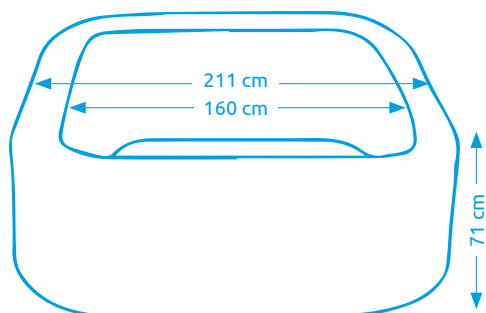

NOVINKA

Vířivý bazén GREYSTONE DELUXE BUBBLE SPA 6

Počet osob:	6
Vnitřní/vnější průměr:	188 cm / 239 cm
Výška:	71 cm
Objem vody:	1 098 l
Počet trysek:	170
Typ trysek:	vzduchové
Teplotní rozpětí ohřevu:	10 - 40 °C
Příkon ohřevu vody:	2 200 W
Váha bez vody/s vodou:	46 kg / 1 144 kg

11400263