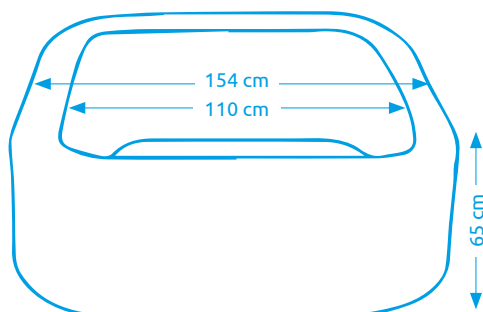

Vířivé bazény **AQUAMAR**

Vířivý bazén Marimex **AQUAMAR 4002**

NOVINKA

Počet osob:	4
Vnitřní / vnější průměr:	110 cm / 154 cm
Výška:	65 cm
Objem vody:	600 l
Počet trysek:	110
Typ trysek:	vzduchové
Teplotní rozpětí ohřevu:	20 - 40 °C
Příkon ohřevu vody:	1 800 W
Váha bez vody / s vodou:	19 kg / 619 kg

11400260