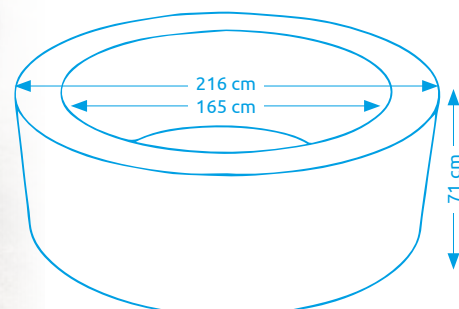

Vířivé bazény INTEX

Vířivý bazén PURE SPA - BUBBLE GREYWOOD DELUXE AP 4

Počet osob:	4
Vnitřní/vnější průměr:	145 cm / 196 cm
Výška:	71 cm
Objem vody:	795 l
Počet trysek:	140
Typ trysek:	vzduchové
Teplotní rozpětí ohřevu:	10 - 40 °C
Příkon ohřevu vody:	2 200 W
Váha bez vody/s vodou:	38 kg / 833 kg

11400254

Vířivý bazén PURE SPA - BUBBLE GREYWOOD DELUXE AP 6

Počet osob:	6
Vnitřní/vnější průměr:	165 cm / 216 cm
Výška:	71 cm
Objem vody:	1 098 l
Počet trysek:	170
Typ trysek:	vzduchové
Teplotní rozpětí ohřevu:	10 - 40 °C
Příkon ohřevu vody:	2 200 W
Váha bez vody/s vodou:	42 kg / 1 140 kg

11400255