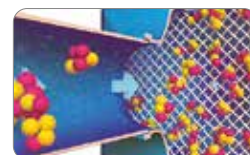

#### **HARD-WATER** system

Zabudovaný **Hard water system změkčuje vodu** a činí ji **šetrnější k pokožce, plavkám, i samotnému mechanismu** vířivého bazénu. Svým působením tak **prodlužuje životnost** celého vířivého bazénu.

**Tvrdá voda omezuje průtok** filtračním zařízením a **zkracuje životnost** vaší vířivé vany.

HWS systém generuje **elektromagnetické pole**, které z vápníku a dalších minerálů vytvoří větší krystaly.

Suspenze z krystalů tvrdé vody je zachycena ve filtrační kartuši a do vířivky je vrácena pouze měkká voda.