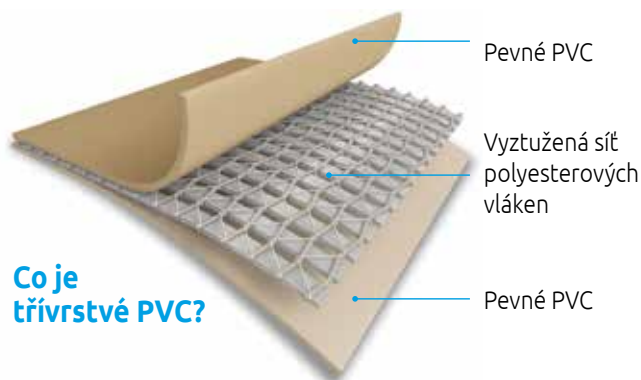

## Vířivé bazény INTEX

Jednoduchost použití, unikátní technologie a luxusní vzhled staví vířivé bazény **Intex** na vrchol žebříčku nafukovacích vířivých bazénů. Punc výjimečnosti a nadstandardu spočívá zejména ve vyhříváních vzduchových bublinkách a v elektronickém systému změkčování tvrdé vody.

### 3 VÝHODY vířivých bazénů Pure spa

Odolná technologie **FIBER-TECH**

Zabudovaný **Hard Water Treatment System**

**Vyhřívání** vzduchových bublin druhotným teplem

#### **FIBER-TECH** technologie

Inovativní **technologie FIBER-TECH** představuje vnitřní konstrukci vířivého bazénu složenou z **tisíce vysoce kvalitních polyesterových vláken**. V průběhu času **nestárne** a disponuje úžasnou **trvanlivostí a komfortem**. Poskytuje optimální **pevnost** a vynikající **strukturní stabilitu**.

**Co je třívrstvé PVC?**