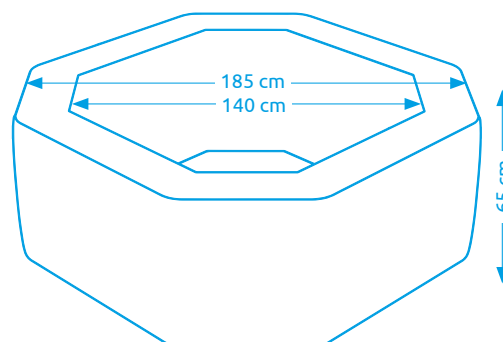

Vířivý bazén Marimex **AQUAMAR 6003**

NOVINKA

Počet osob:	6
Vnitřní / vnější průměr:	140 cm / 185 cm
Výška:	65 cm
Objem vody:	1 000 l
Počet trysek:	130
Typ trysek:	vzduchové
Teplotní rozpětí ohřevu:	20 - 40 °C
Příkon ohřevu vody:	1 800 W
Váha bez vody / s vodou:	21 kg / 1021 kg

11400261