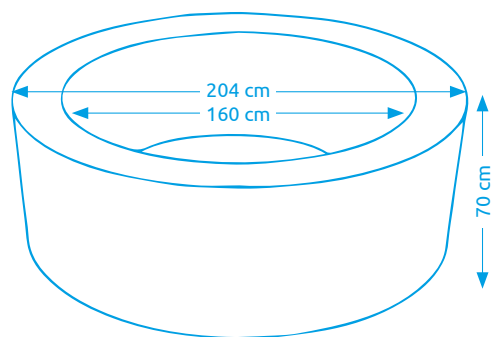

Vířivé bazény MSPA

Vířivý bazén MSPA CARLTON M-CA061

Počet osob:	6
Vnitřní/vnější průměr:	160 cm / 204 cm
Výška:	70 cm
Objem vody:	930 l
Počet trysek:	118 + 6
Typ trysek:	vzduchové + hydromasážní
Teplotní rozpětí ohřevu:	max. 40 °C
Příkon ohřevu vody:	1 500 W
Váha bez vody/s vodou:	46 kg / 976 kg

11400258