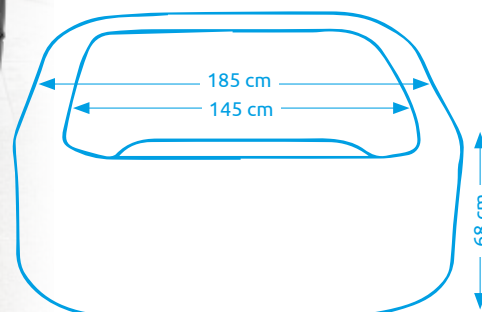

Vířivý bazén MSPA TEKAPO C-TE061

Počet osob:	6
Vnitřní/vnější průměr:	145 cm / 185 cm
Výška:	68 cm
Objem vody:	930 l
Počet trysek:	132
Typ trysek:	vzduchové
Teplotní rozpětí ohřevu:	max. 40 °C
Příkon ohřevu vody:	1 500 W
Váha bez vody/s vodou:	26 kg / 956 kg

11400248