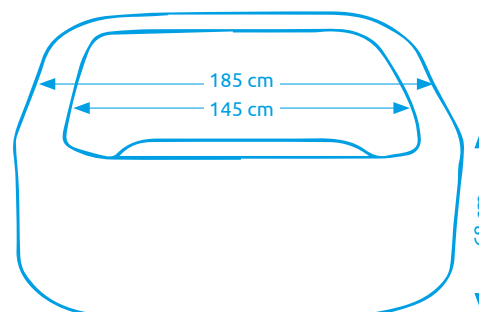

Vířivý bazén MSPA OTIUM M-OT061

Počet osob:	6
Vnitřní/vnější průměr:	145 cm / 185 cm
Výška:	68 cm
Objem vody:	930 l
Počet trysek:	125 + 6
Typ trysek:	vzduchové + hydromasážní

Teplotní rozpětí ohřevu:	max. 40 °C
Příkon ohřevu vody:	1 500 W
Váha bez vody/s vodou:	46 kg / 976 kg

11400259