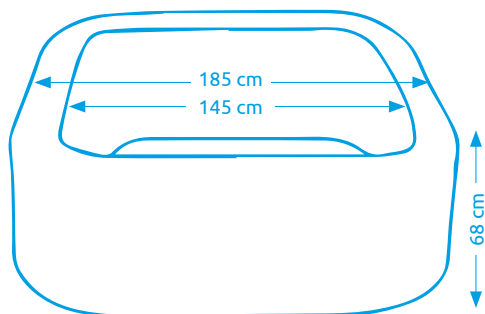

Vířivé bazény MSPA

Vířivý bazén MSPA VITO U-VT061

Počet osob:	6
Vnitřní/vnější průměr:	145 cm / 185 cm
Výška:	68 cm
Objem vody:	930 l
Počet trysek:	132
Typ trysek:	vzduchové
Teplotní rozpětí ohřevu:	max. 40 °C
Příkon ohřevu vody:	1 500 W
Váha bez vody/s vodou:	37,5 kg / 967,5 kg

11400251