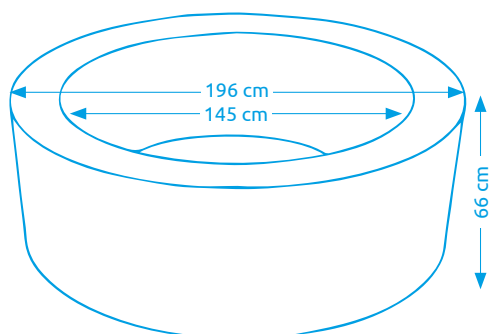

Vířivé bazény INTEX

Vířivý bazén SIMPLE SPA - BUBBLE

Počet osob:	4
Vnitřní/vnější průměr:	145 cm / 196 cm
Výška:	66 cm
Objem vody:	795 l
Počet trysek:	100
Typ trysek:	vzduchové
Teplotní rozpětí ohřevu:	20 - 40 °C
Příkon ohřevu vody:	2 200 W
Váha bez vody/s vodou:	36 kg / 831 kg

11400246