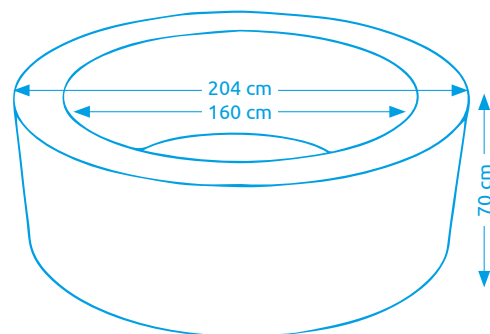

Vířivý bazén MSPA STARRY C-ST061

Počet osob:	6
Vnitřní/vnější průměr:	160 cm / 204 cm
Výška:	70 cm
Objem vody:	930 l
Počet trysek:	138
Typ trysek:	vzduchové
Teplotní rozpětí ohřevu:	max. 40 °C
Příkon ohřevu vody:	1 500 W
Váha bez vody/s vodou:	27 kg / 957 kg

11400250