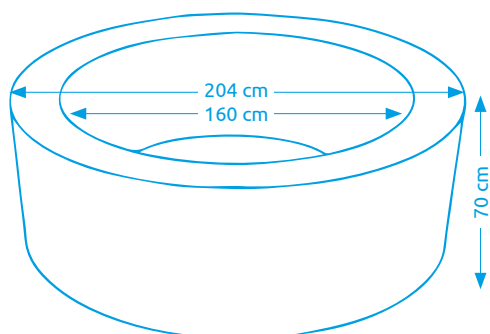

Vířivé bazény MSPA

Vířivý bazén MSPA OTTOMAN C-OM061

Počet osob:	6
Vnitřní/vnější průměr:	160 cm / 204 cm
Výška:	70 cm
Objem vody:	930 l
Počet trysek:	138
Typ trysek:	vzduchové
Teplotní rozpětí ohřevu:	max. 40 °C
Příkon ohřevu vody:	1 500 W
Váha bez vody/s vodou:	26,5 kg / 956,5 kg

11400249