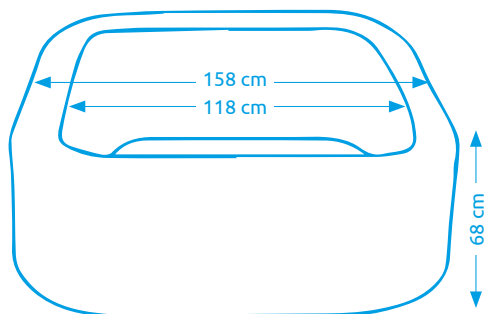

Vířivé bazény MSPA

Vířivý bazén MSPA TEKAPO C-TE041

Počet osob:	4
Vnitřní/vnější průměr:	118 cm / 158 cm
Výška:	68 cm
Objem vody:	650 l
Počet trysek:	108
Typ trysek:	vzduchové
Teplotní rozpětí ohřevu:	max. 40 °C
Příkon ohřevu vody:	1 500 W
Váha bez vody/s vodou:	23 kg / 673 kg

11400247