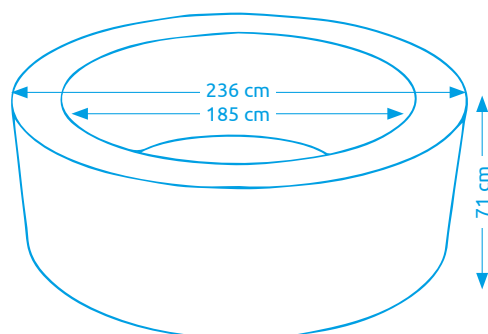

Vířivý bazén PURE SPA - BUBBLE HWS 8

Počet osob:	8
Vnitřní/vnější průměr:	185 cm / 236 cm
Výška:	71 cm
Objem vody:	1 340 l
Počet trysek:	170
Typ trysek:	vzduchové
Teplotní rozpětí ohřevu:	20 - 40 °C
Příkon ohřevu vody:	2 200 W
Váha bez vody/s vodou:	45,2 kg / 1 385 kg

11400253