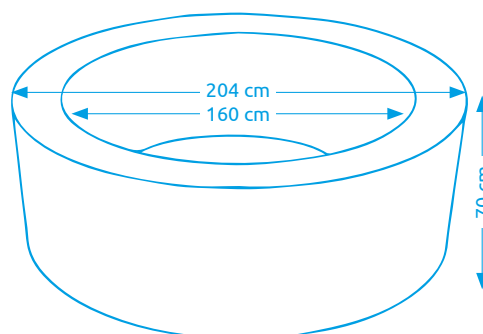

Vířivý bazén MSPA RIMBA U-RB061

Počet osob:	6
Vnitřní/vnější průměr:	160 cm / 204 cm
Výška:	70 cm
Objem vody:	930 l
Počet trysek:	170
Typ trysek:	vzduchové
Teplotní rozpětí ohřevu:	max. 40 °C
Příkon ohřevu vody:	1 500 W
Váha bez vody/s vodou:	37,5 kg / 967,5 kg

11400252