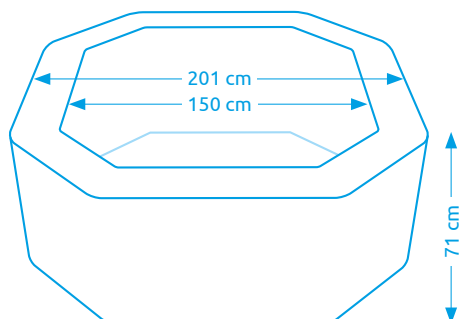

Vířivé bazény INTEX

Vířivý bazén PURE SPA - JET & BUBBLE DELUXE HWS 4

Počet osob:	4
Vnitřní/vnější průměr:	150 cm / 201 cm
Výška:	71 cm
Objem vody:	795 l
Počet trysek:	120 + 4
Typ trysek:	vzduchové + hydromasážní
Teplotní rozpětí ohřevu:	10 - 40 °C
Příkon ohřevu vody:	2 200 W
Váha bez vody/s vodou:	61 kg / 856 kg

11400242

Vířivý bazén PURE SPA - JET & BUBBLE DELUXE HWS 6

Počet osob:	6
Vnitřní/vnější průměr:	168 cm / 218 cm
Výška:	71 cm
Objem vody:	1 098 l
Počet trysek:	140 + 6
Typ trysek:	vzduchové + hydromasážní
Teplotní rozpětí ohřevu:	10 - 40 °C
Příkon ohřevu vody:	2 200 W
Váha bez vody/s vodou:	67 kg / 1 165 kg

11400256