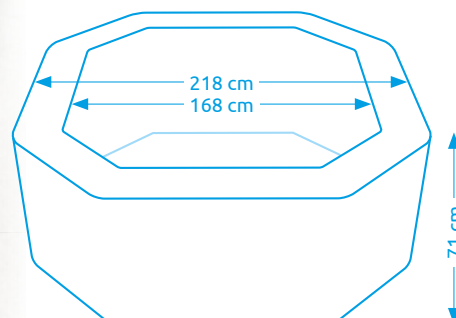

Vířivé bazény INTEX

Vířivý bazén PURE SPA - JET & BUBBLE DELUXE HWS 4

Počet osob:	4
Vnitřní/vnější průměr:	150 cm / 201 cm
Výška:	71 cm
Objem vody:	795 l
Počet trysek:	120 + 4
Typ trysek:	vzduchové + hydromasážní
Teplotní rozpětí ohřevu:	10 - 40 °C
Příkon ohřevu vody:	2 200 W
Váha bez vody/s vodou:	61 kg / 856 kg

11400242

Vířivý bazén PURE SPA - JET & BUBBLE DELUXE HWS 6

Počet osob:	6
Vnitřní/vnější průměr:	168 cm / 218 cm
Výška:	71 cm
Objem vody:	1 098 l
Počet trysek:	140 + 6
Typ trysek:	vzduchové + hydromasážní
Teplotní rozpětí ohřevu:	10 - 40 °C
Příkon ohřevu vody:	2 200 W
Váha bez vody/s vodou:	67 kg / 1 165 kg

11400256