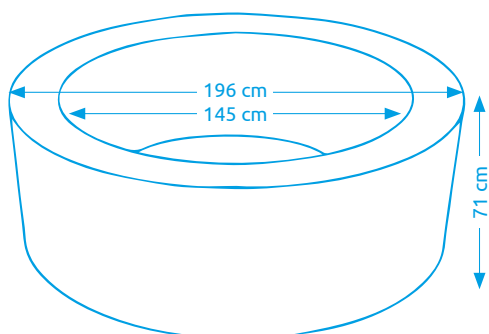

Vířivé bazény INTEX

Vířivý bazén PURE SPA - BUBBLE GREYWOOD DELUXE AP 4

Počet osob:	4
Vnitřní/vnější průměr:	145 cm / 196 cm
Výška:	71 cm
Objem vody:	795 l
Počet trysek:	140
Typ trysek:	vzduchové
Teplotní rozpětí ohřevu:	10 - 40 °C
Příkon ohřevu vody:	2 200 W
Váha bez vody/s vodou:	38 kg / 833 kg

11400254

Vířivý bazén PURE SPA - BUBBLE GREYWOOD DELUXE AP 6

Počet osob:	6
Vnitřní/vnější průměr:	165 cm / 216 cm
Výška:	71 cm
Objem vody:	1 098 l
Počet trysek:	170
Typ trysek:	vzduchové
Teplotní rozpětí ohřevu:	10 - 40 °C
Příkon ohřevu vody:	2 200 W
Váha bez vody/s vodou:	42 kg / 1 140 kg

11400255